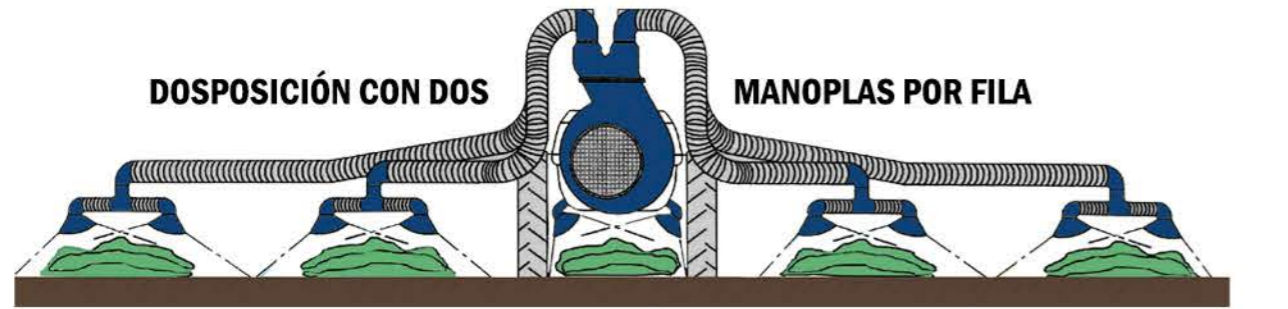

MODELO DUOCENFORT N4

ESPECIAL PARA HORTALIZAS

MODELO **DUOCENFORT N4** ESPECIAL PARA HORTALIZAS

OPCIONAL
DOSIFICADOR
DE PRODUCTOS

CAPACIDADES

- 1000 L**
- 1500 L**
- 2000 L**
- 3000 L**
- 3200 L**
- 4000 L**
- 4800 L**

ESCALERA
DE ACCESO

BOMBA
DE PISTONES
DE CERÁMICA

DISPOSICIÓN 7 FILAS

CON MANOPLAS EXTENSIBLES
PARA ADAPTARSE A LA VEGETACIÓN