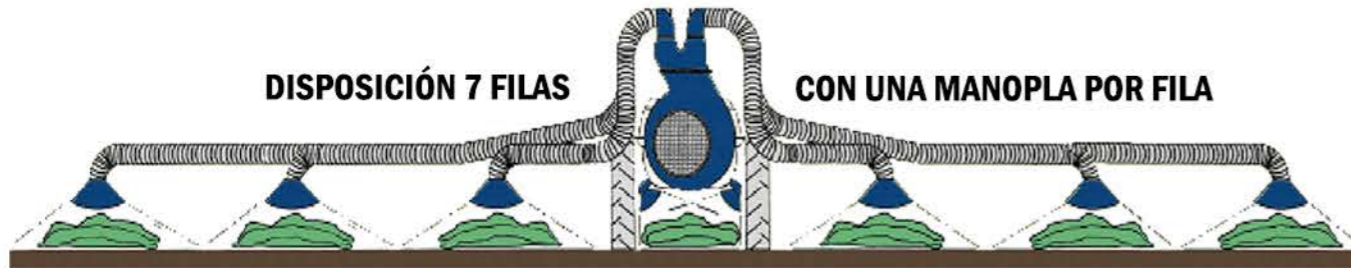

MODELO DUOCENFORT N4

ESPECIAL PARA HORTALIZAS

MODELO **DUOCENFORT N4** ESPECIAL PARA HORTALIZAS

OPCIONAL
DOSIFICADOR
DE PRODUCTOS

CAPACIDADES

- 1000 L**
- 1500 L**
- 2000 L**
- 3000 L**
- 3200 L**
- 4000 L**
- 4800 L**

ESCALERA
DE ACCESO

BOMBA
DE PISTONES
DE CERÁMICA

DISPOSICIÓN 7 FILAS

CON MANOPLAS EXTENSIBLES
PARA ADAPTARSE A LA VEGETACIÓN