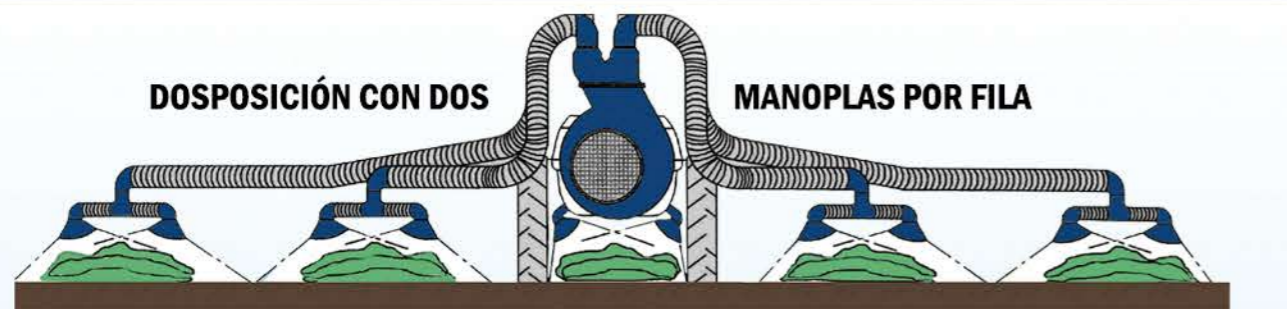

NEBULIZADORES
PARA HORTALIZAS

MODELO **NEOTWIN**
DESARROLLADO POR LA CASA GENERAL

GRACIAS A SU GRAN POTENCIA
DE AIRE CONSEGUIMOS
REMOVER MUCHO LA VEGETACIÓN
PARA MAYOR PENETRACIÓN

* Fotografías orientativas, la máquina puede cambiar en función de capacidad y accesorios.

ALCACHOFAS

NEOTWIN

**BARRAS
HIDRÁULICAS
HASTA
16 METROS**

**NEBULIZADOR
PARA
HORTALIZAS**

CAPACIDADES

- 1000
- 1500
- 2000
- 3000
- 3200
- 4000
- 4800

NEOTWIN

DESARROLLADO POR LA CASA GENERAL

MOVIMIENTOS HIDRÁULICOS

**ESPECIAL PARA BAJO Y ALTO
VOLUMEN**

MANGUERAS DE 225 Ø

DOBLE TURBINA

**MULTIPLICADOR
REFORZADO
DE ACERO**

**CON EMBRAGUE
CENTRÍFUGO DE
MASAS CON FERODOS**

**BOMBA DE 6 PISTONES
DE CERÁMICA**