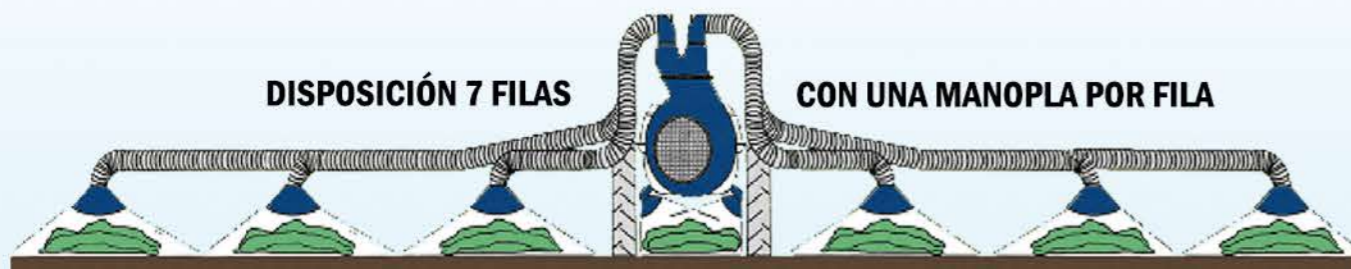

NEBULIZADORES
PARA HORTALIZAS

MODELO **NEOTWIN**
DESARROLLADO POR LA CASA GENERAL

GRACIAS A SU GRAN POTENCIA
DE AIRE CONSEGUIMOS
REMOVER MUCHO LA VEGETACIÓN
PARA MAYOR PENETRACIÓN

* Fotografías orientativas, la máquina puede cambiar en función de capacidad y accesorios.

ALCACHOFAS

NEOTWIN

**BARRAS
HIDRÁULICAS
HASTA
16 METROS**

**NEBULIZADOR
PARA
HORTALIZAS**

CAPACIDADES

- 1000
- 1500
- 2000
- 3000
- 3200
- 4000
- 4800

NEOTWIN

DESARROLLADO POR LA CASA GENERAL

MOVIMIENTOS HIDRÁULICOS

**ESPECIAL PARA BAJO Y ALTO
VOLUMEN**

MANGUERAS DE 225 Ø

DOBLE TURBINA

**MULTIPLICADOR
REFORZADO
DE ACERO**

**CON EMBRAGUE
CENTRÍFUGO DE
MASAS CON FERODOS**

**BOMBA DE 6 PISTONES
DE CERÁMICA**

SISTEMA NEOTWIN

**MEJOR
NEBULIZACIÓN**

**MÁS
PENETRACIÓN
EN LA
VEGETACIÓN**

**BOQUILLAS
TIPO
VENTURI
MULTIPLICAN
LA VELOCIDAD
DEL AIRE**

**COBERTURA
TOTAL**

MÁS KM POR HORA

MÁS RENDIMIENTO

MENOS LITROS POR HECTÁREA