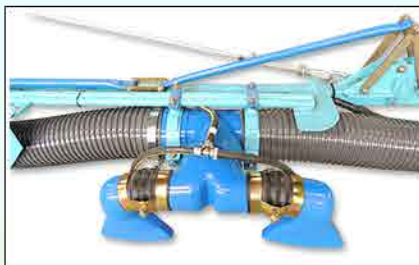

NEBULIZADOR

COMPONENTES AGRICOLAS GENERAL
CTRA.NAC.232, KM 346
26550 RINCON DE SOTO (LA RIOJA)
TELF: 941 16 02 83/941 14 16 59
FAX: 941 16 06 26
E-mail: general@general-agricola.es
Web:www.general-agricola.es

**MODELO
PARA
HORTALIZAS**

**NB-DUO = 4
N-4**

**CON BARRAS
HIDRÁULICAS**

DOBLE TURBINA 510Ø

**GRUPO DE ACERO
REFORZADO**

CON DOS MANOPLAS

ARTICULADAS

PARA 7 FILAS