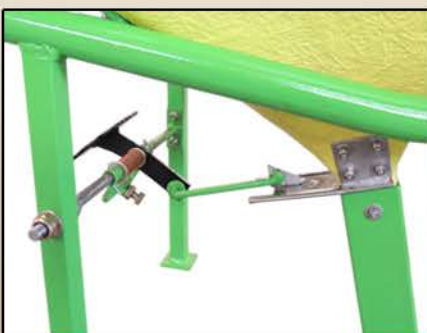

ABONADORA

MODELO = A-B-M MANUAL

CAPACIDAD
100
LITROS

COMPONENTES AGRICOLAS GENERAL
CTRA.NAC.232, KM 346
26550 RINCON DE SOTO (LA RIOJA)
TELF: 941 16 02 83/941 14 16 59
FAX: 941 16 06 26
E-mail: general@general-agricola.es
Web:www.general-agricola.es

TOLVA DE
FIBRA DE VIDRIO
REFORZADA P.R.F.V.

CON LAS BARRAS
DESMONTABLES

MUY
MANEJABLE

AL LEVANTAR TODO EL
PESO CAE EN LA RUEDA

CON MANDO REGULABLE
CERRADO - ABIERTO

RUEDA CON RODAMIENTOS